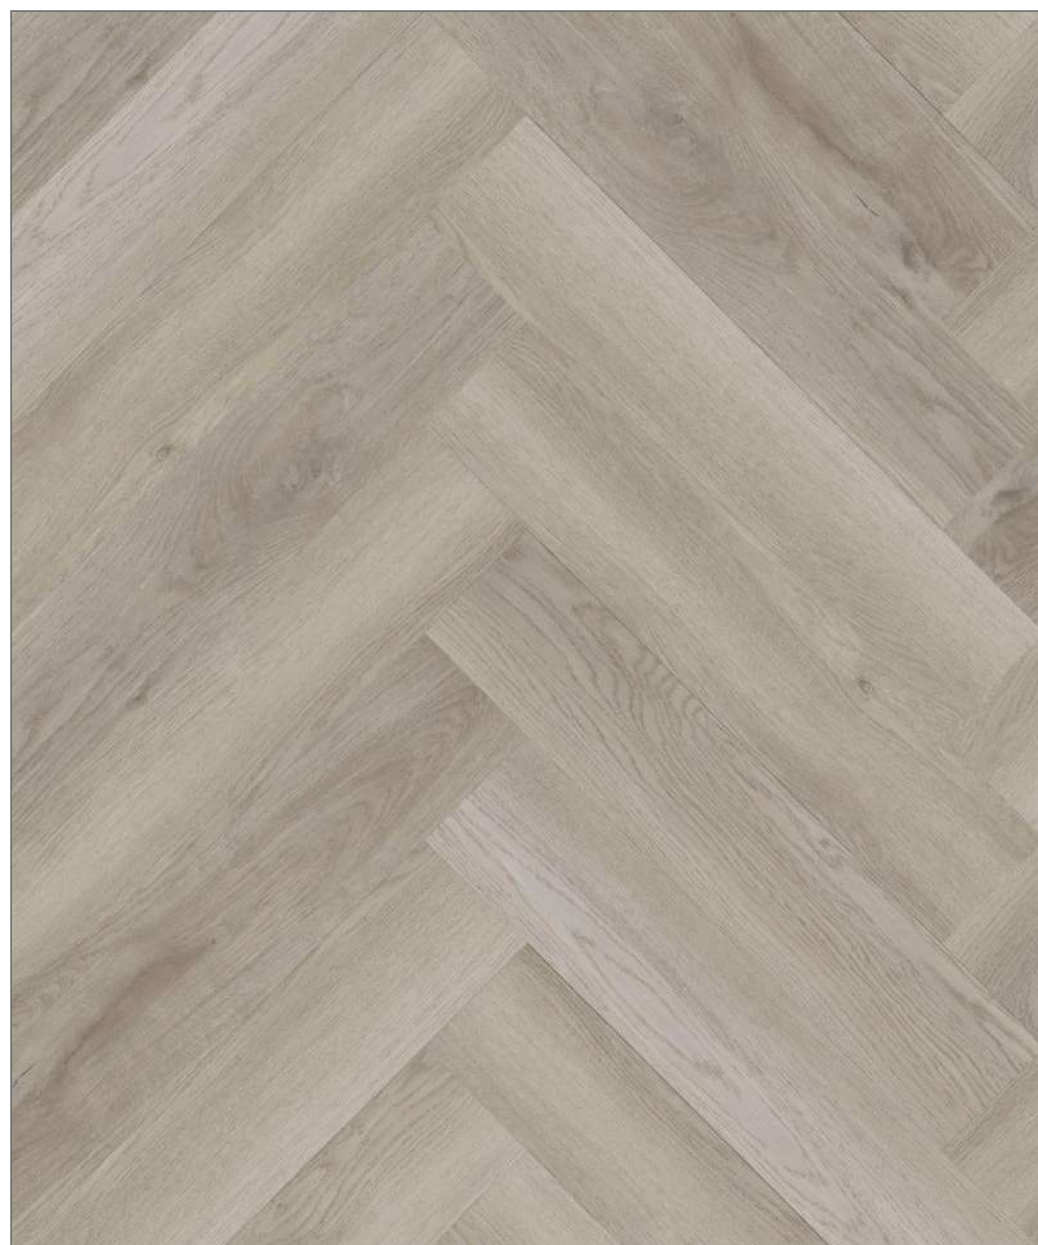

Муссон

35ID42

Размер **126x630 мм**
Толщина **5 мм**

фаска	тиснение	защитный слой, мм	количество штук в коробке	количество м² в коробке	средний вес коробки, кг
4V крашенная	да в регистр	0,5	20	1,588	15,7