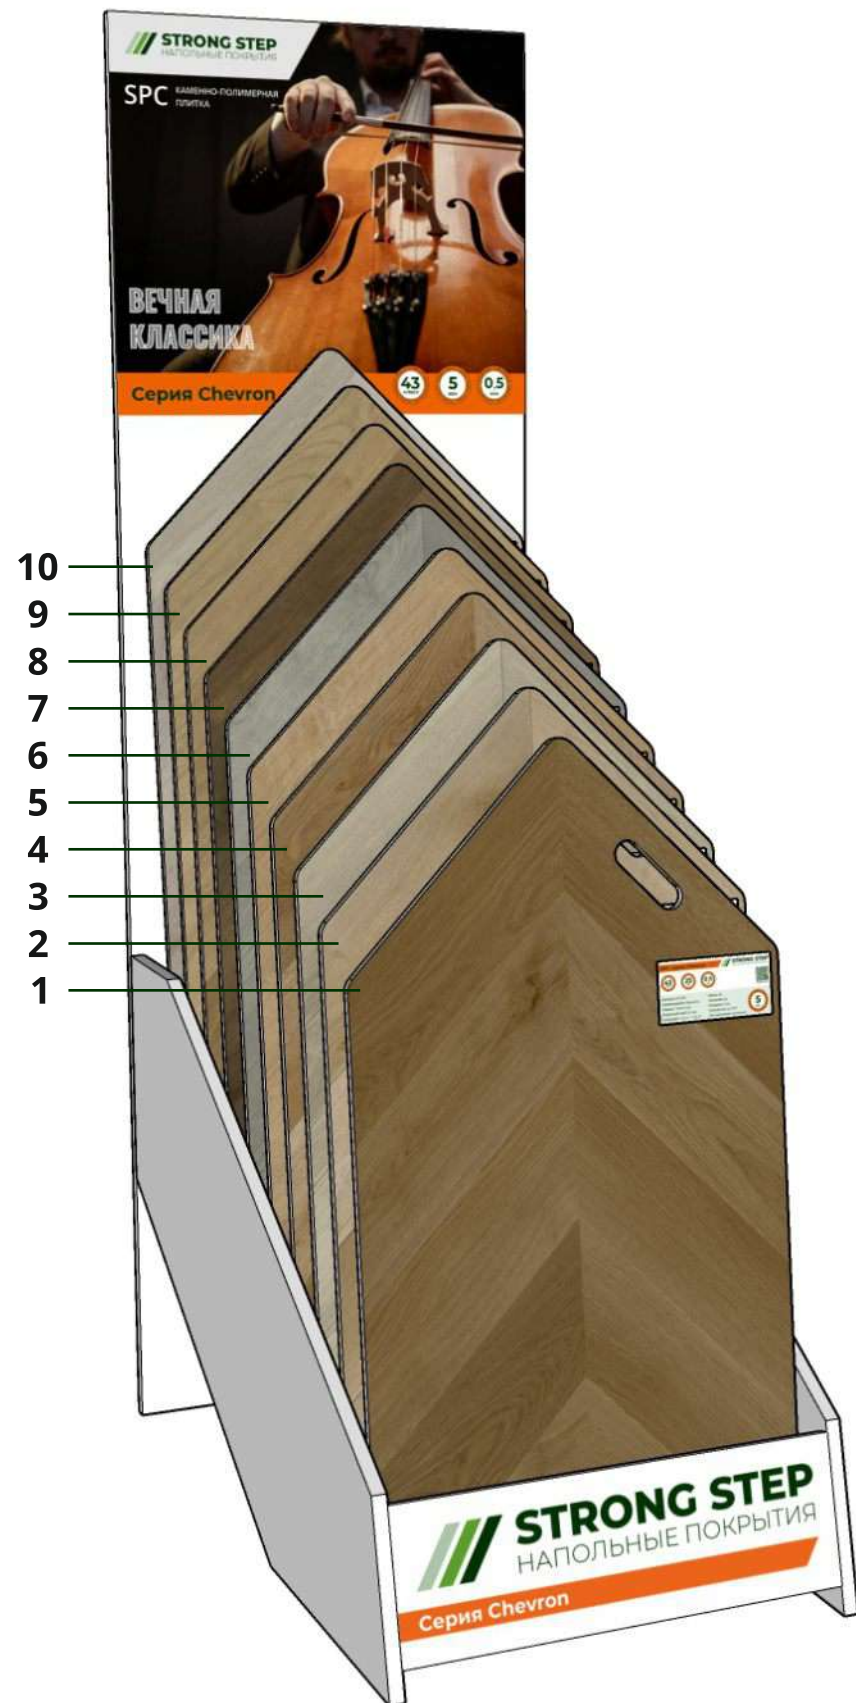

35ID37 Ideal 126x630x5  
Саванна

35ID40 Ideal 126x630x5  
Лугано

35ID36 Ideal 126x630x5  
Сахара

35ID33 Ideal 126x630x5  
Сканди

35ID31 Ideal 126x630x5  
Графит

Последовательность на кулле:

45CH50 Chevron 125x610x5  
Какао