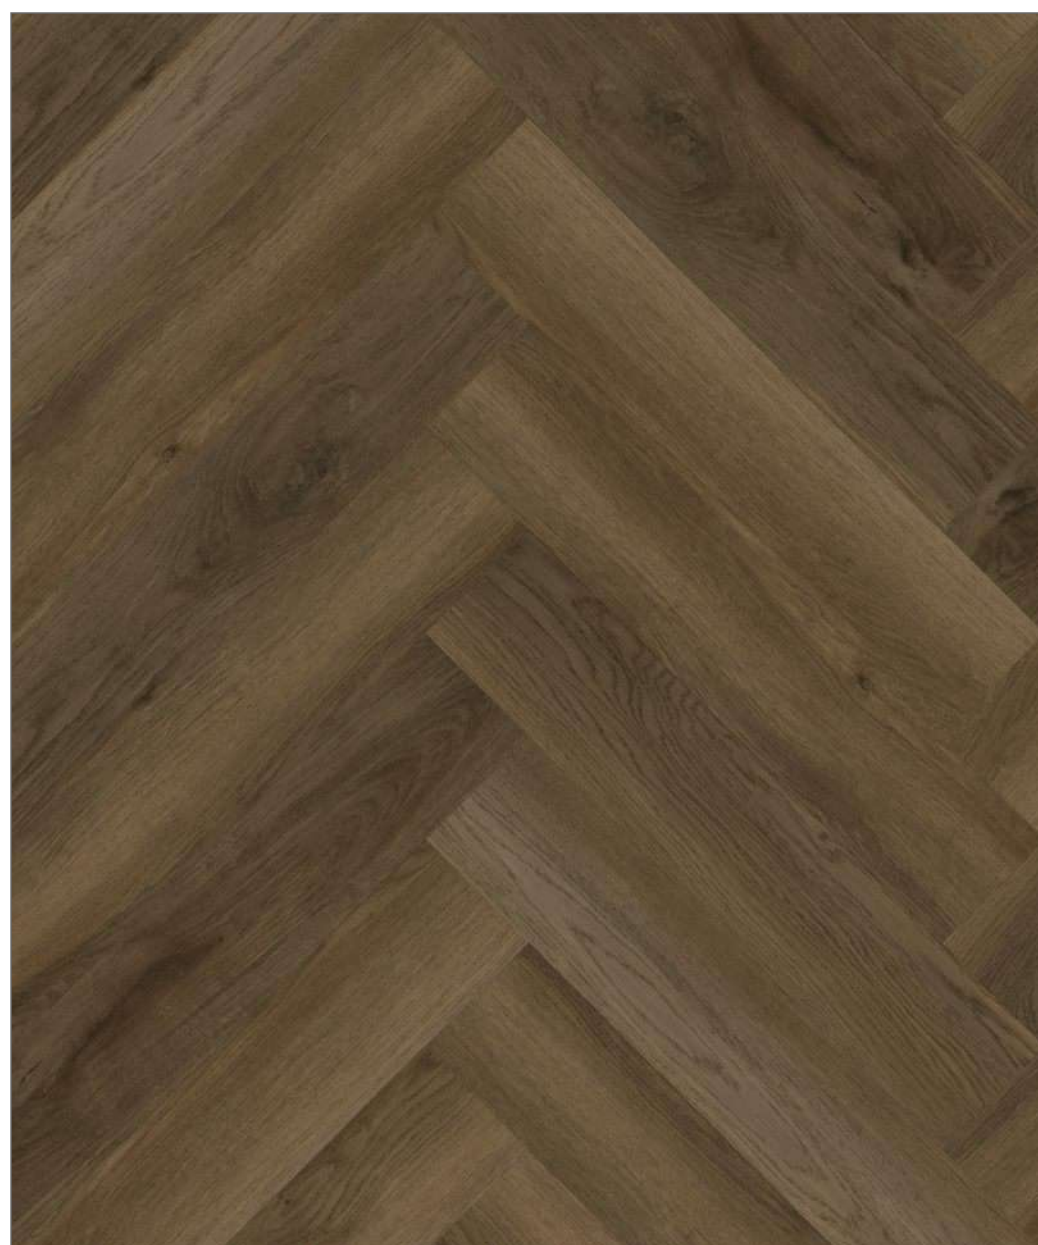

Пекан

35ID41

Размер **126x630 мм**

Толщина **5 мм**