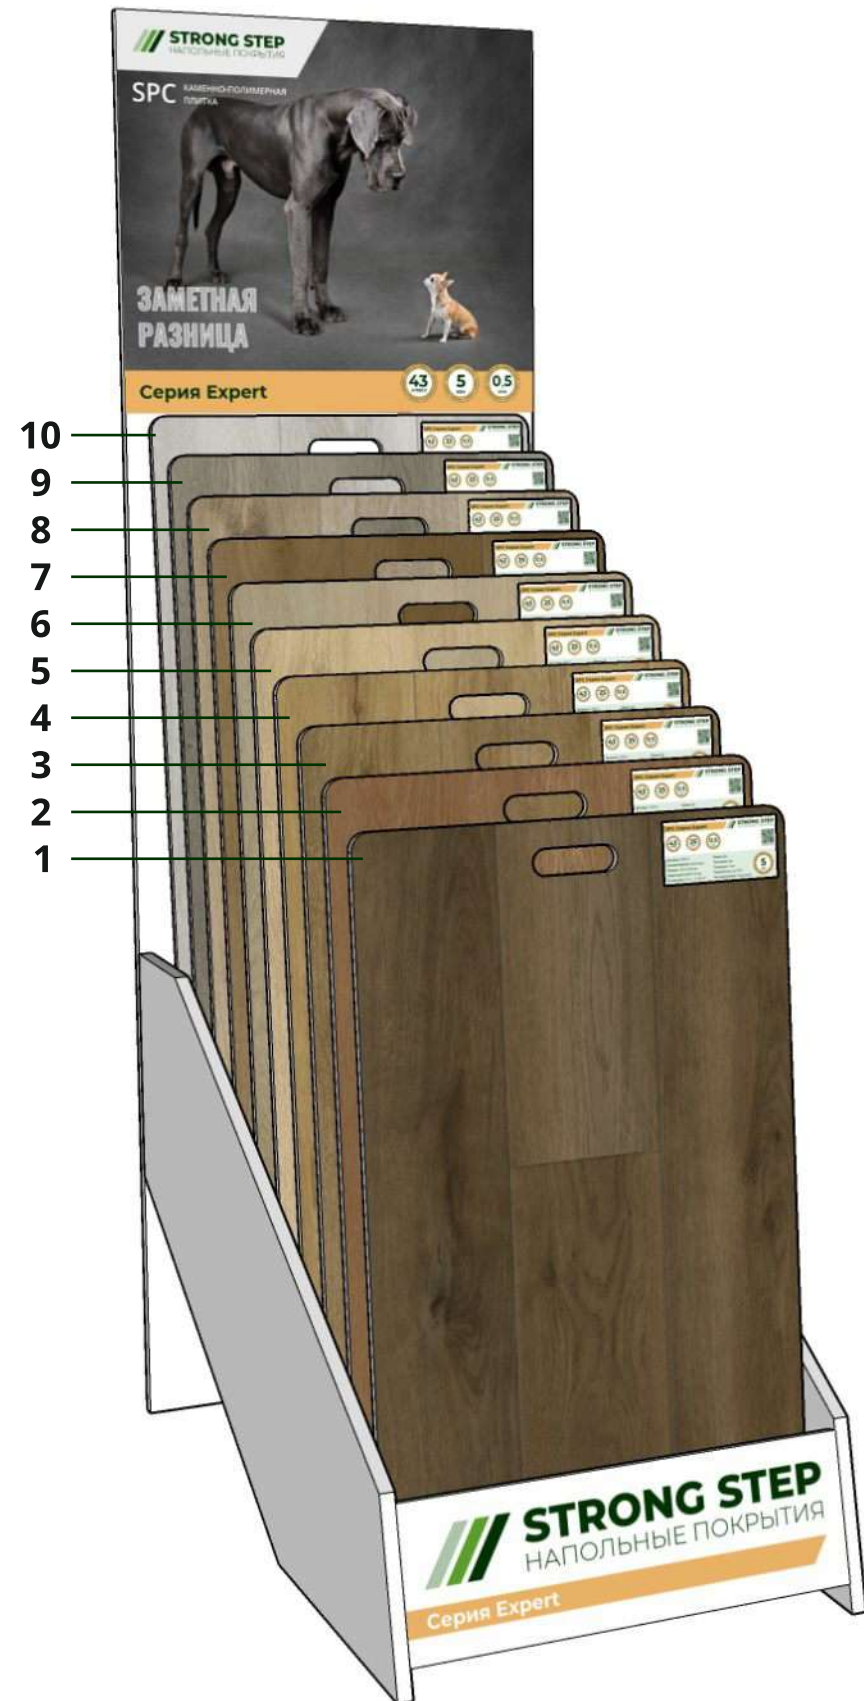

14CM07 Comfort 181x1220x4,2  
Табак

14CM08 Comfort 181x1220x4,2  
Графит

14CM09 Comfort 181x1220x4,2  
Тоскана

14CM10 Comfort 181x1220x4,2  
Сахара

Последовательность на кулле:

15EX16 Expert 181x1220x5  
Пекан