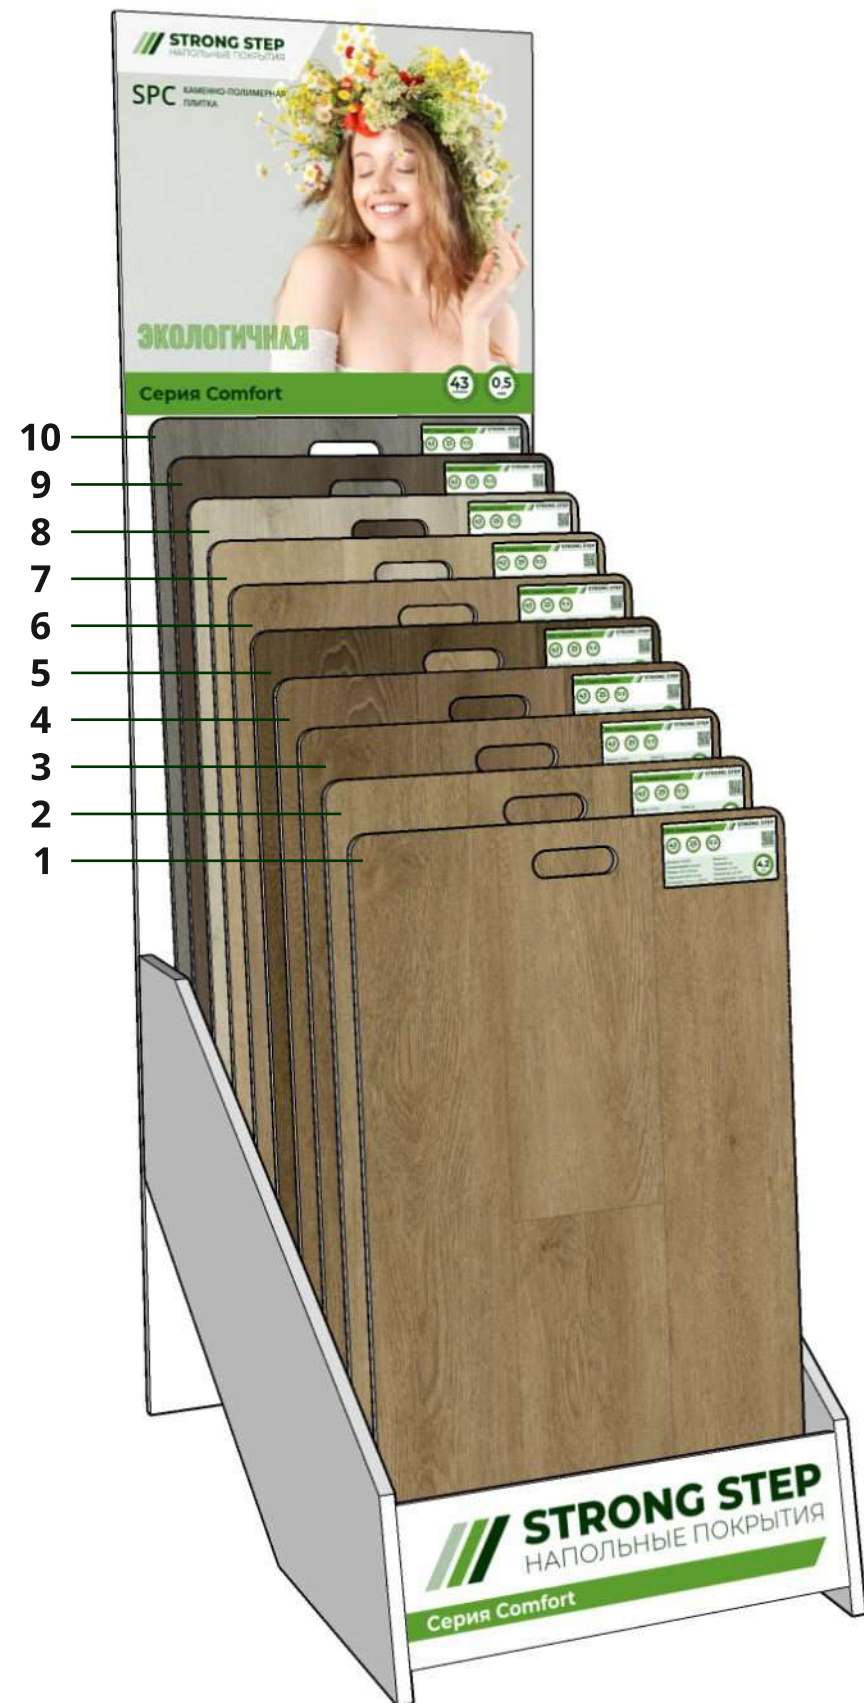

45CH45 Chevron 125x610x5  
Шампань

45CH46 Chevron 125x610x5  
Шабли

45CH49 Chevron 125x610x5  
Прованс

45CH47 Chevron 125x610x5  
Авиньон

45CH48 Chevron 125x610x5  
Базальт

35ID41 Ideal 126x630x5  
Пекан

35ID44 Ideal 126x630x5  
Оксфорд

35ID43 Ideal 126x630x5  
Вена

35ID42 Ideal 126x630x5  
Муссон

Последовательность на кулле:

14CM04 Comfort 181x1220x4,2  
Миндаль

14CM05 Comfort 181x1220x4,2  
Янтарь

14CM06 Comfort 181x1220x4,2  
Карамель

14CM01 Comfort 181x1220x4,2  
Коньяк