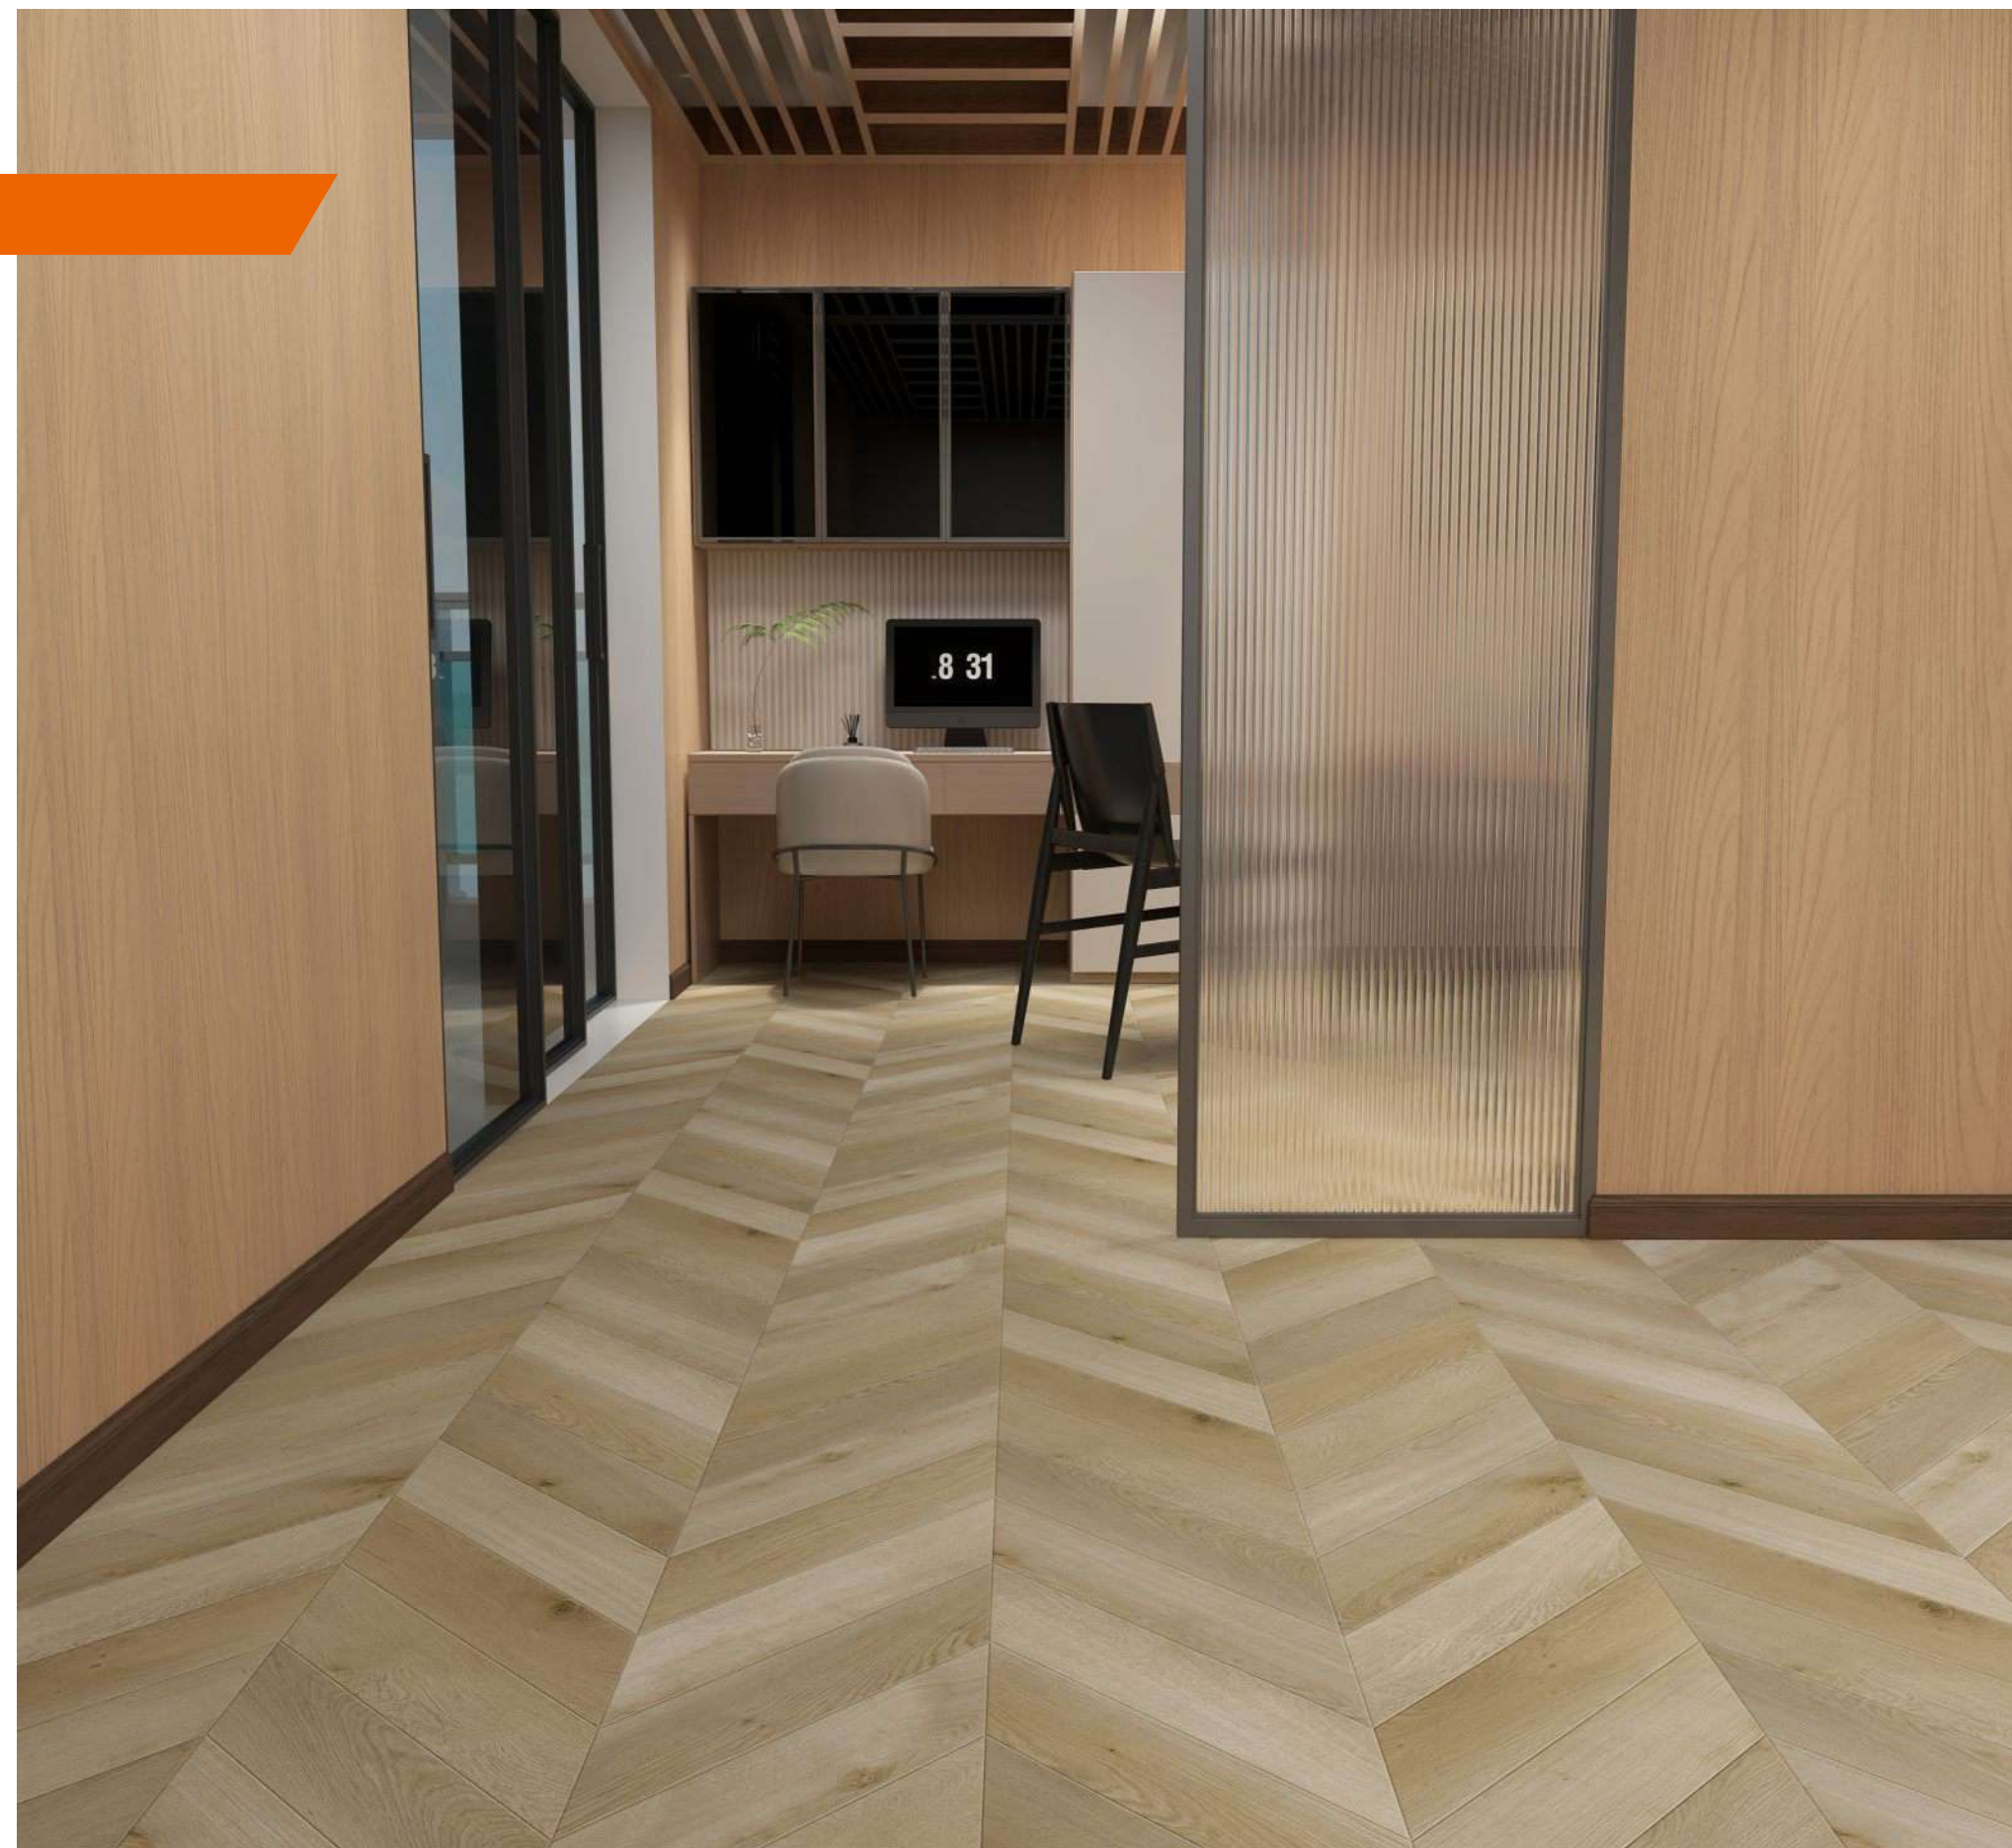

фаска	тиснение	защитный слой, мм	количество штук в коробке	количество м² в коробке	средний вес коробки, кг
4V крашенная	да в регистр	0,5	16	1,22	12,54